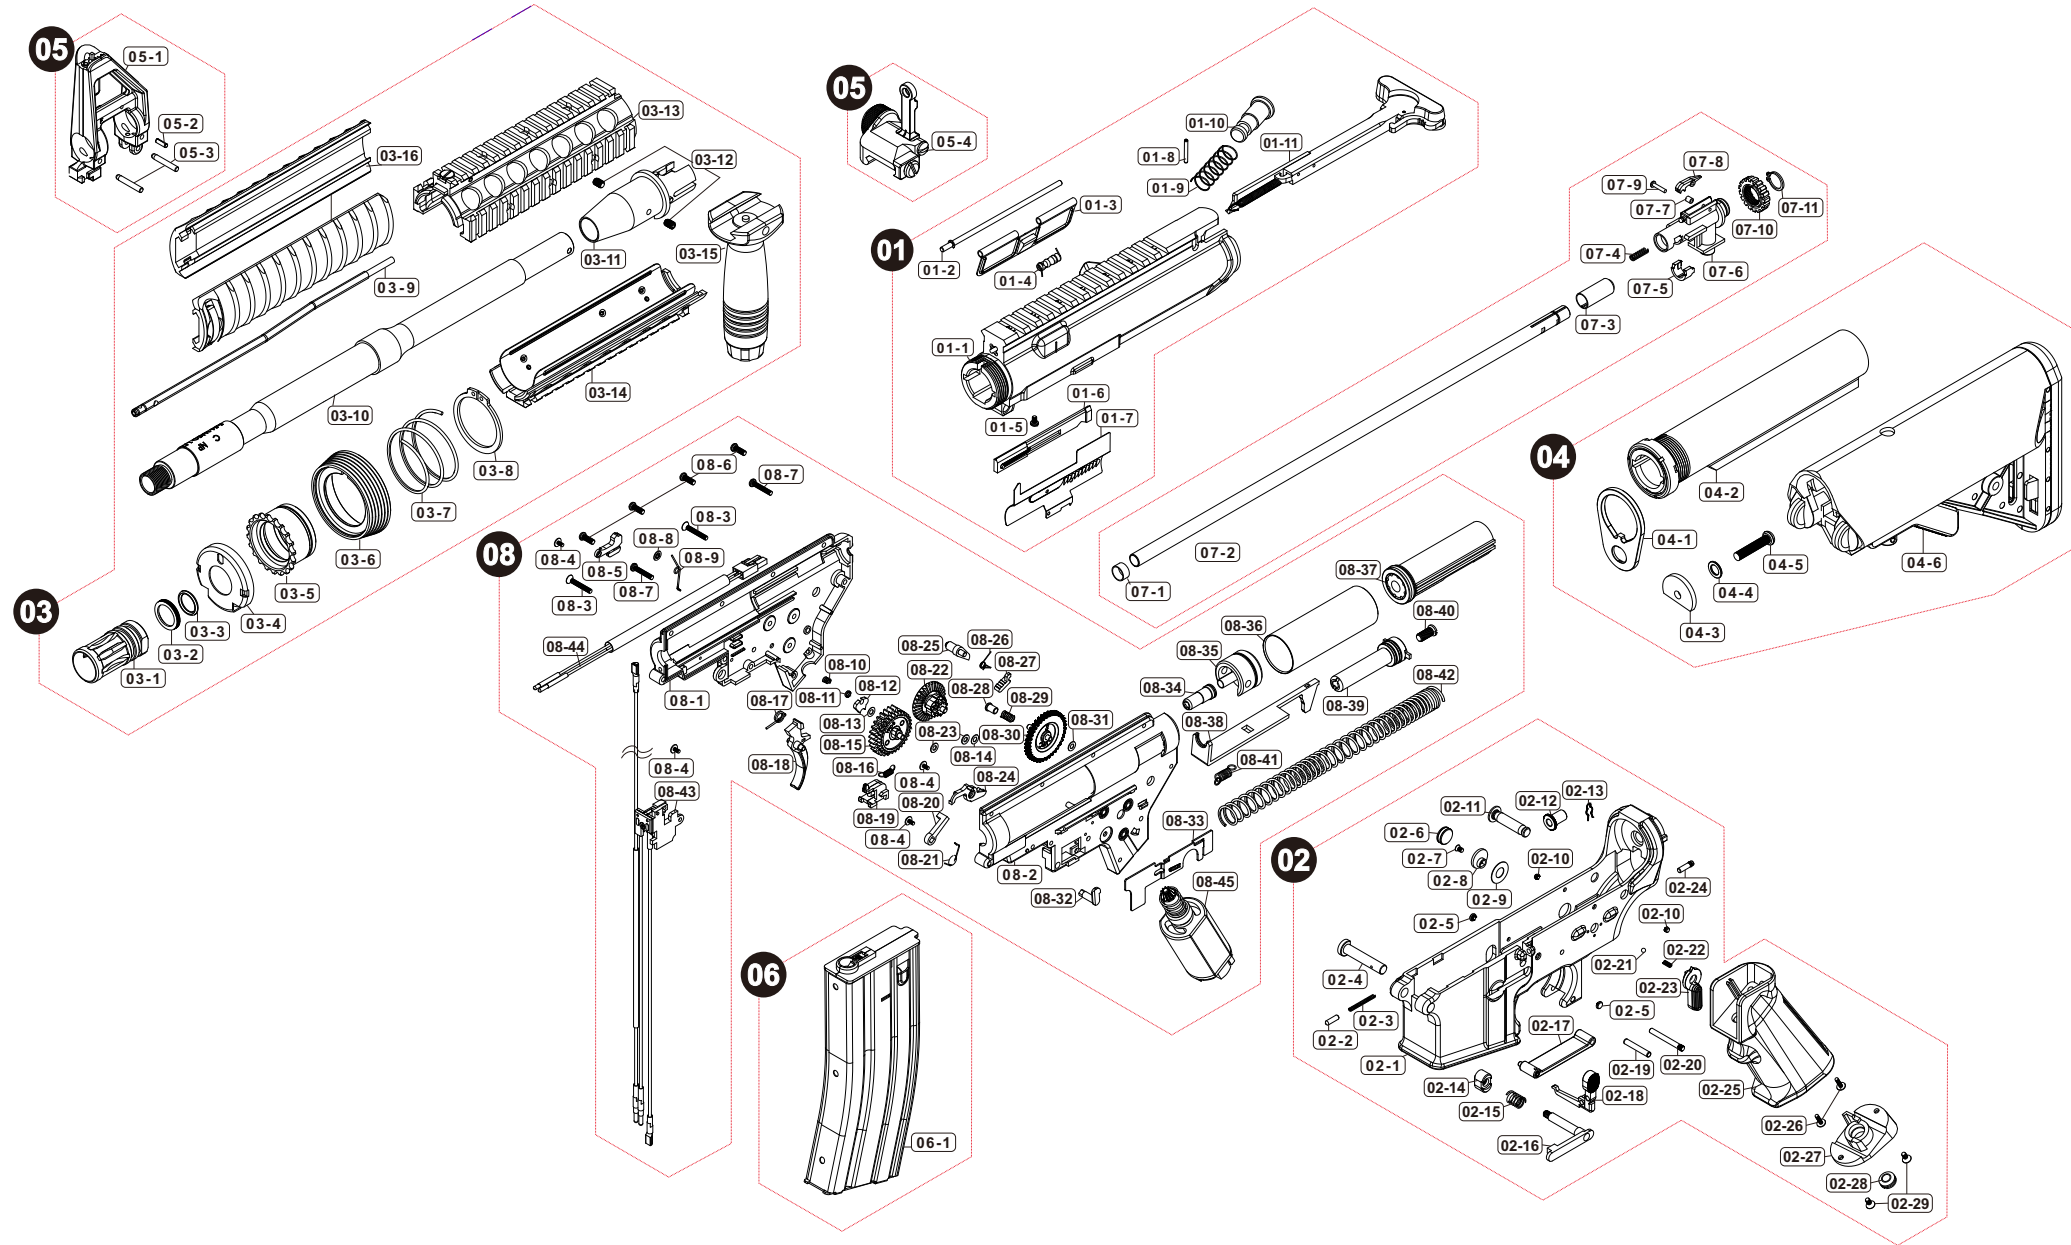

Parts List

Colt M4 RIS AEG (DX)

Manufactured by VegaForceCompany, Made in Taiwan. <http://www.gb-tech.com.tw>

Parts List

Colt M4 RIS AEG (DX)

01 UPPER RECEIVER

01-1	V020URV014
01-2	V020ADC031
01-3	V020ADC000
01-4	V020SPG030
01-5	PSCW030421
01-6	V020BLT031
01-7	V020BLT010
01-8	PBOT021601
01-9	V020SPG040
01-10	V020BLT020
01-11	V020CLR000

02 LOWER RECEIVER

02-1	V020LRV101
02-2	V020LRV080
02-3	V020SPG080
02-4	V020LRV050
02-5	V020LRV030
02-6	V020MSY011
02-7	PSCW260422
02-8	V020MSY060
02-9	PWAS000005
02-10	V020LRV040
02-11	V020LRV060
02-12	V020LRV070
02-13	V020SPG0H0
02-14	V020MRB011
02-15	V020SPG070
02-16	V020MRB021
02-17	V020TGD000
02-18	V020LRV201
02-19	PBOT032001
02-20	V020LRV020
02-21	PBAL025001
02-22	V020SPG0F0
02-23	V020MSY021
02-24	V020LRV300
02-25	V020GRP010
02-26	PSCW030827
02-27	V020GRP020
02-28	V020GRP030
02-29	PSCW030602

03 BARREL / FOREARM

03-1	V023FHR010
03-2	V020BRL040
03-3	U576FST020
03-4	V020HGD030
03-5	V020HGD040
03-6	V020HGD050
03-7	U576HGD010
03-8	PBUKOSTW36
03-9	V020HGD02
03-10	V020BRL180
03-11	V020BRL162
03-12	PSCW040403
03-13	V020HGD111
03-14	V020HGD131
03-15	V000SP1700
03-16	V000SP1600