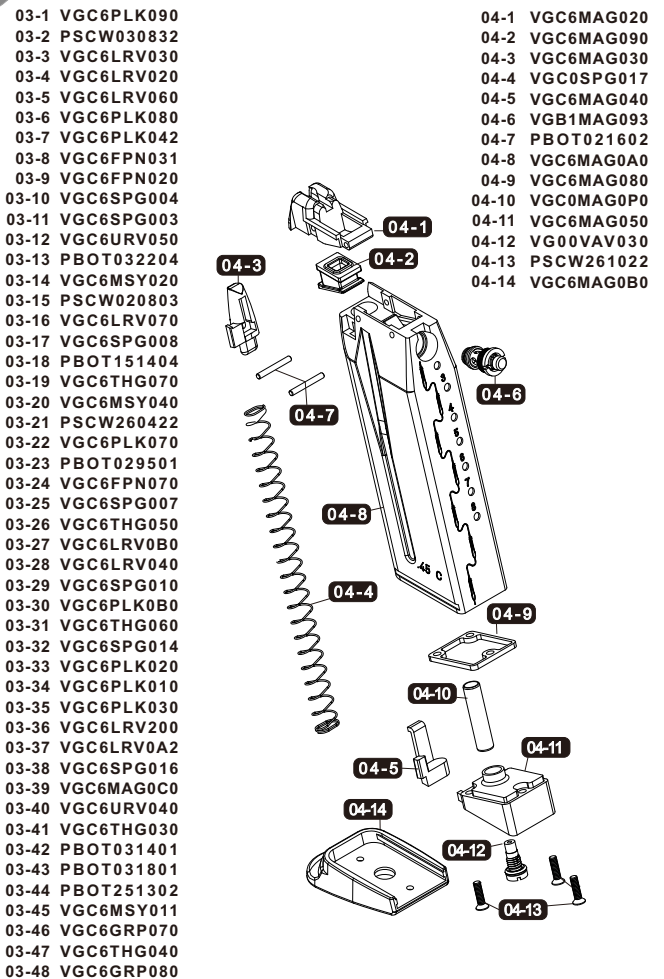

4 MAGAZINE

03-1 VGC6PLK090	04-1 VGC6MAG020
03-2 PSCW030832	04-2 VGC6MAG090
03-3 VGC6LRV030	04-3 VGC6MAG030
03-4 VGC6LRV020	04-4 VGC6MAG017
03-5 VGC6LRV060	04-5 VGC6MAG040
03-6 VGC6PLK080	04-6 VGB1MAG093
03-7 VGC6PLK042	04-7 PBOT021602
03-8 VGC6FPN031	04-8 VGC6MAG0A0
03-9 VGC6FPN020	04-9 VGC6MAG080
03-10 VGC6SPG004	04-10 VGC6MAG0P0
03-11 VGC6SPG003	04-11 VGC6MAG050
03-12 VGC6URV050	04-12 VG00VAV030
03-13 PBOT032204	04-13 PSCW261022
03-14 VGC6MSY020	04-14 VGC6MAG0B0
03-15 PSCW020803	
03-16 VGC6LRV070	
03-17 VGC6SPG008	
03-18 PBOT151404	
03-19 VGC6THG070	
03-20 VGC6MSY040	
03-21 PSCW260422	
03-22 VGC6PLK070	
03-23 PBOT029501	
03-24 VGC6FPN070	
03-25 VGC6SPG007	
03-26 VGC6THG050	
03-27 VGC6LRV0B0	
03-28 VGC6LRV040	
03-29 VGC6SPG010	
03-30 VGC6PLK0B0	
03-31 VGC6THG060	
03-32 VGC6SPG014	
03-33 VGC6PLK020	
03-34 VGC6PLK010	
03-35 VGC6PLK030	
03-36 VGC6LRV200	
03-37 VGC6LRV0A2	
03-38 VGC6SPG016	
03-39 VGC6MAG0C0	
03-40 VGC6URV040	
03-41 VGC6THG030	
03-42 PBOT031401	
03-43 PBOT031801	
03-44 PBOT251302	
03-45 VGC6MSY011	
03-46 VGC6GRP070	
03-47 VGC6THG040	
03-48 VGC6GRP080