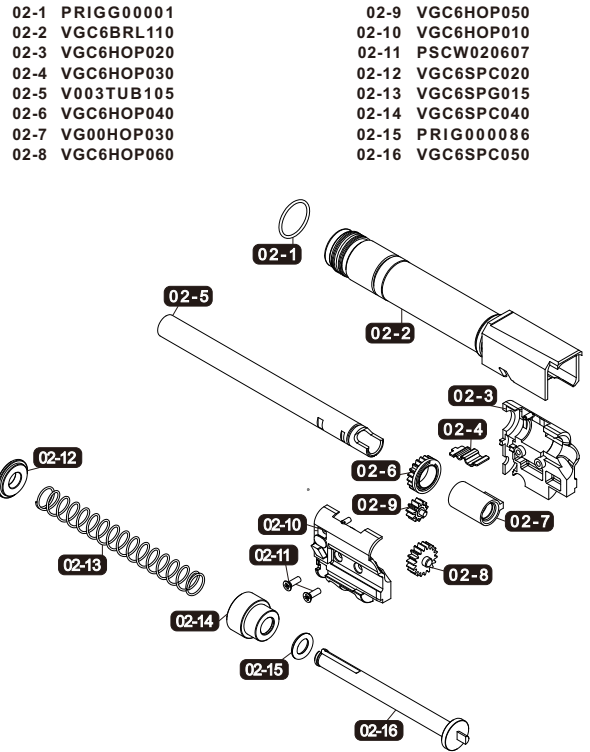

## 1 SLIDE

- |                  |                  |
|------------------|------------------|
| 01-1 VGC6URV081  | 01-12 PSCW140821 |
| 01-2 VGC6FST010  | 01-13 VGCASPG012 |
| 01-3 PSCW250403  | 01-14 VGC6CLR010 |
| 01-4 VGC6URV030  | 01-15 PSCW020607 |
| 01-5 VGC6URV060  | 01-16 VGC6PIS010 |
| 01-6 VGC6SPG013  | 01-17 PSCW030605 |
| 01-7 VGC6URV070  | 01-18 VGC6PIS040 |
| 01-8 VGC6FPN010  | 01-19 VGC6PIS060 |
| 01-9 VGC6RST010  | 01-20 VGC6PIS050 |
| 01-10 PBOT021402 | 01-21 VGC4PIS070 |
| 01-11 VGC6PIS020 | 01-22 PSCW260822 |

## 2 BARREL

- |                 |                  |
|-----------------|------------------|
| 02-1 PRIGG00001 | 02-9 VGC6HOP050  |
| 02-2 VGC6BRL110 | 02-10 VGC6HOP010 |
| 02-3 VGC6HOP020 | 02-11 PSCW020607 |
| 02-4 VGC6HOP030 | 02-12 VGC6SPC020 |
| 02-5 V003TUB105 | 02-13 VGC6SPG015 |
| 02-6 VGC6HOP040 | 02-14 VGC6SPC040 |
| 02-7 VG00HOP030 | 02-15 PRIG000086 |
| 02-8 VGC6HOP060 | 02-16 VGC6SPC050 |