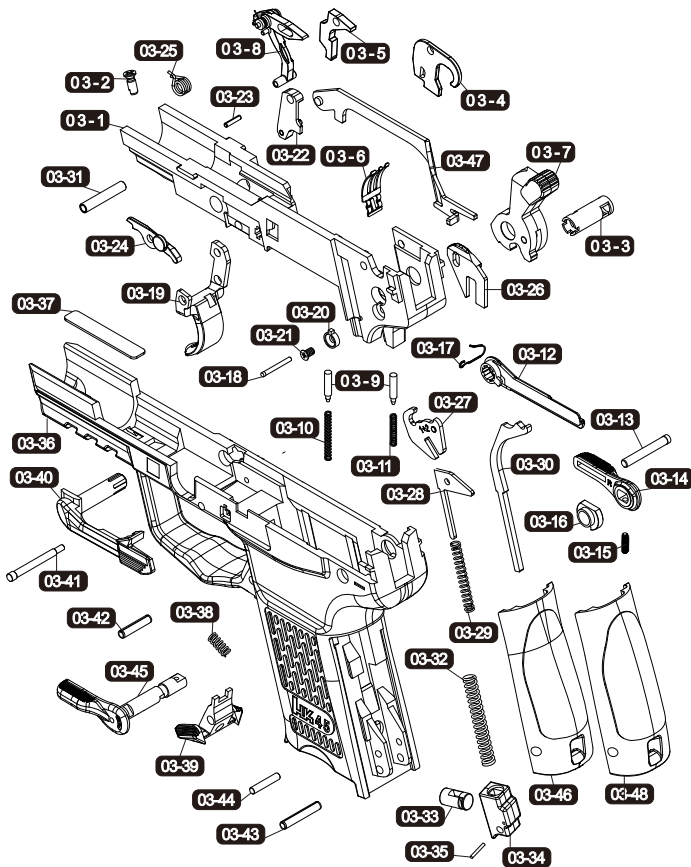

1 SLIDE

01-1 VGC6URV081	01-12 PSCW140821
01-2 VGC6FST010	01-13 VGCASPG012
01-3 PSCW250403	01-14 VGC6CLR010
01-4 VGC6URV030	01-15 PSCW020607
01-5 VGC6URV060	01-16 VGC6PIS010
01-6 VGC6SPG013	01-17 PSCW030605
01-7 VGC6URV070	01-18 VGC6PIS040
01-8 VGC6FPN010	01-19 VGC6PIS060
01-9 VGC6RST010	01-20 VGC6PIS050
01-10 PBOT021402	01-21 VGC4PIS070
01-11 VGC6PIS020	01-22 PSCW260822

2 BARREL

02-1 PRIGG00001	02-9 VGC6HOP050
02-2 VGC6BRL110	02-10 VGC6HOP010
02-3 VGC6HOP020	02-11 PSCW020607
02-4 VGC6HOP030	02-12 VGC6SPC020
02-5 V003TUB105	02-13 VGC6SPG015
02-6 VGC6HOP040	02-14 VGC6SPC040
02-7 VG00HOP030	02-15 PRIG000086
02-8 VGC6HOP060	02-16 VGC6SPC050

3 GRIP

4 MAGAZINE

03-1 VGC6PLK090	04-1 VGC6MAG020
03-2 PSCW030832	04-2 VGC6MAG090
03-3 VGC6LRV030	04-3 VGC6MAG030
03-4 VGC6LRV020	04-4 VGC6MAG017
03-5 VGC6LRV060	04-5 VGC6MAG040
03-6 VGC6PLK080	04-6 VGB1MAG093
03-7 VGC6PLK042	04-7 PBOT021602
03-8 VGC6FPN031	04-8 VGC6MAG0A0
03-9 VGC6FPN020	04-9 VGC6MAG080
03-10 VGC6SPG004	04-10 VGC6MAG0P0
03-11 VGC6SPG003	04-11 VGC6MAG050
03-12 VGC6URV050	04-12 VG00VAV030
03-13 PBOT032204	04-13 PSCW261022
03-14 VGC6MSY020	04-14 VGC6MAG0B0
03-15 PSCW020803	
03-16 VGC6LRV070	
03-17 VGC6SPG008	
03-18 PBOT151404	
03-19 VGC6THG070	
03-20 VGC6MSY040	
03-21 PSCW260422	
03-22 VGC6PLK070	
03-23 PBOT029501	
03-24 VGC6FPN070	
03-25 VGC6SPG007	
03-26 VGC6THG050	
03-27 VGC6LRV0B0	
03-28 VGC6LRV040	
03-29 VGC6SPG010	
03-30 VGC6PLK0B0	
03-31 VGC6THG060	
03-32 VGC6SPG014	
03-33 VGC6PLK020	
03-34 VGC6PLK010	
03-35 VGC6PLK030	
03-36 VGC6LRV200	
03-37 VGC6LRV0A2	
03-38 VGC6SPG016	
03-39 VGC6MAG0C0	
03-40 VGC6URV040	
03-41 VGC6THG030	
03-42 PBOT031401	
03-43 PBOT031801	
03-44 PBOT251302	
03-45 VGC6MSY011	
03-46 VGC6GRP070	
03-47 VGC6THG040	
03-48 VGC6GRP080