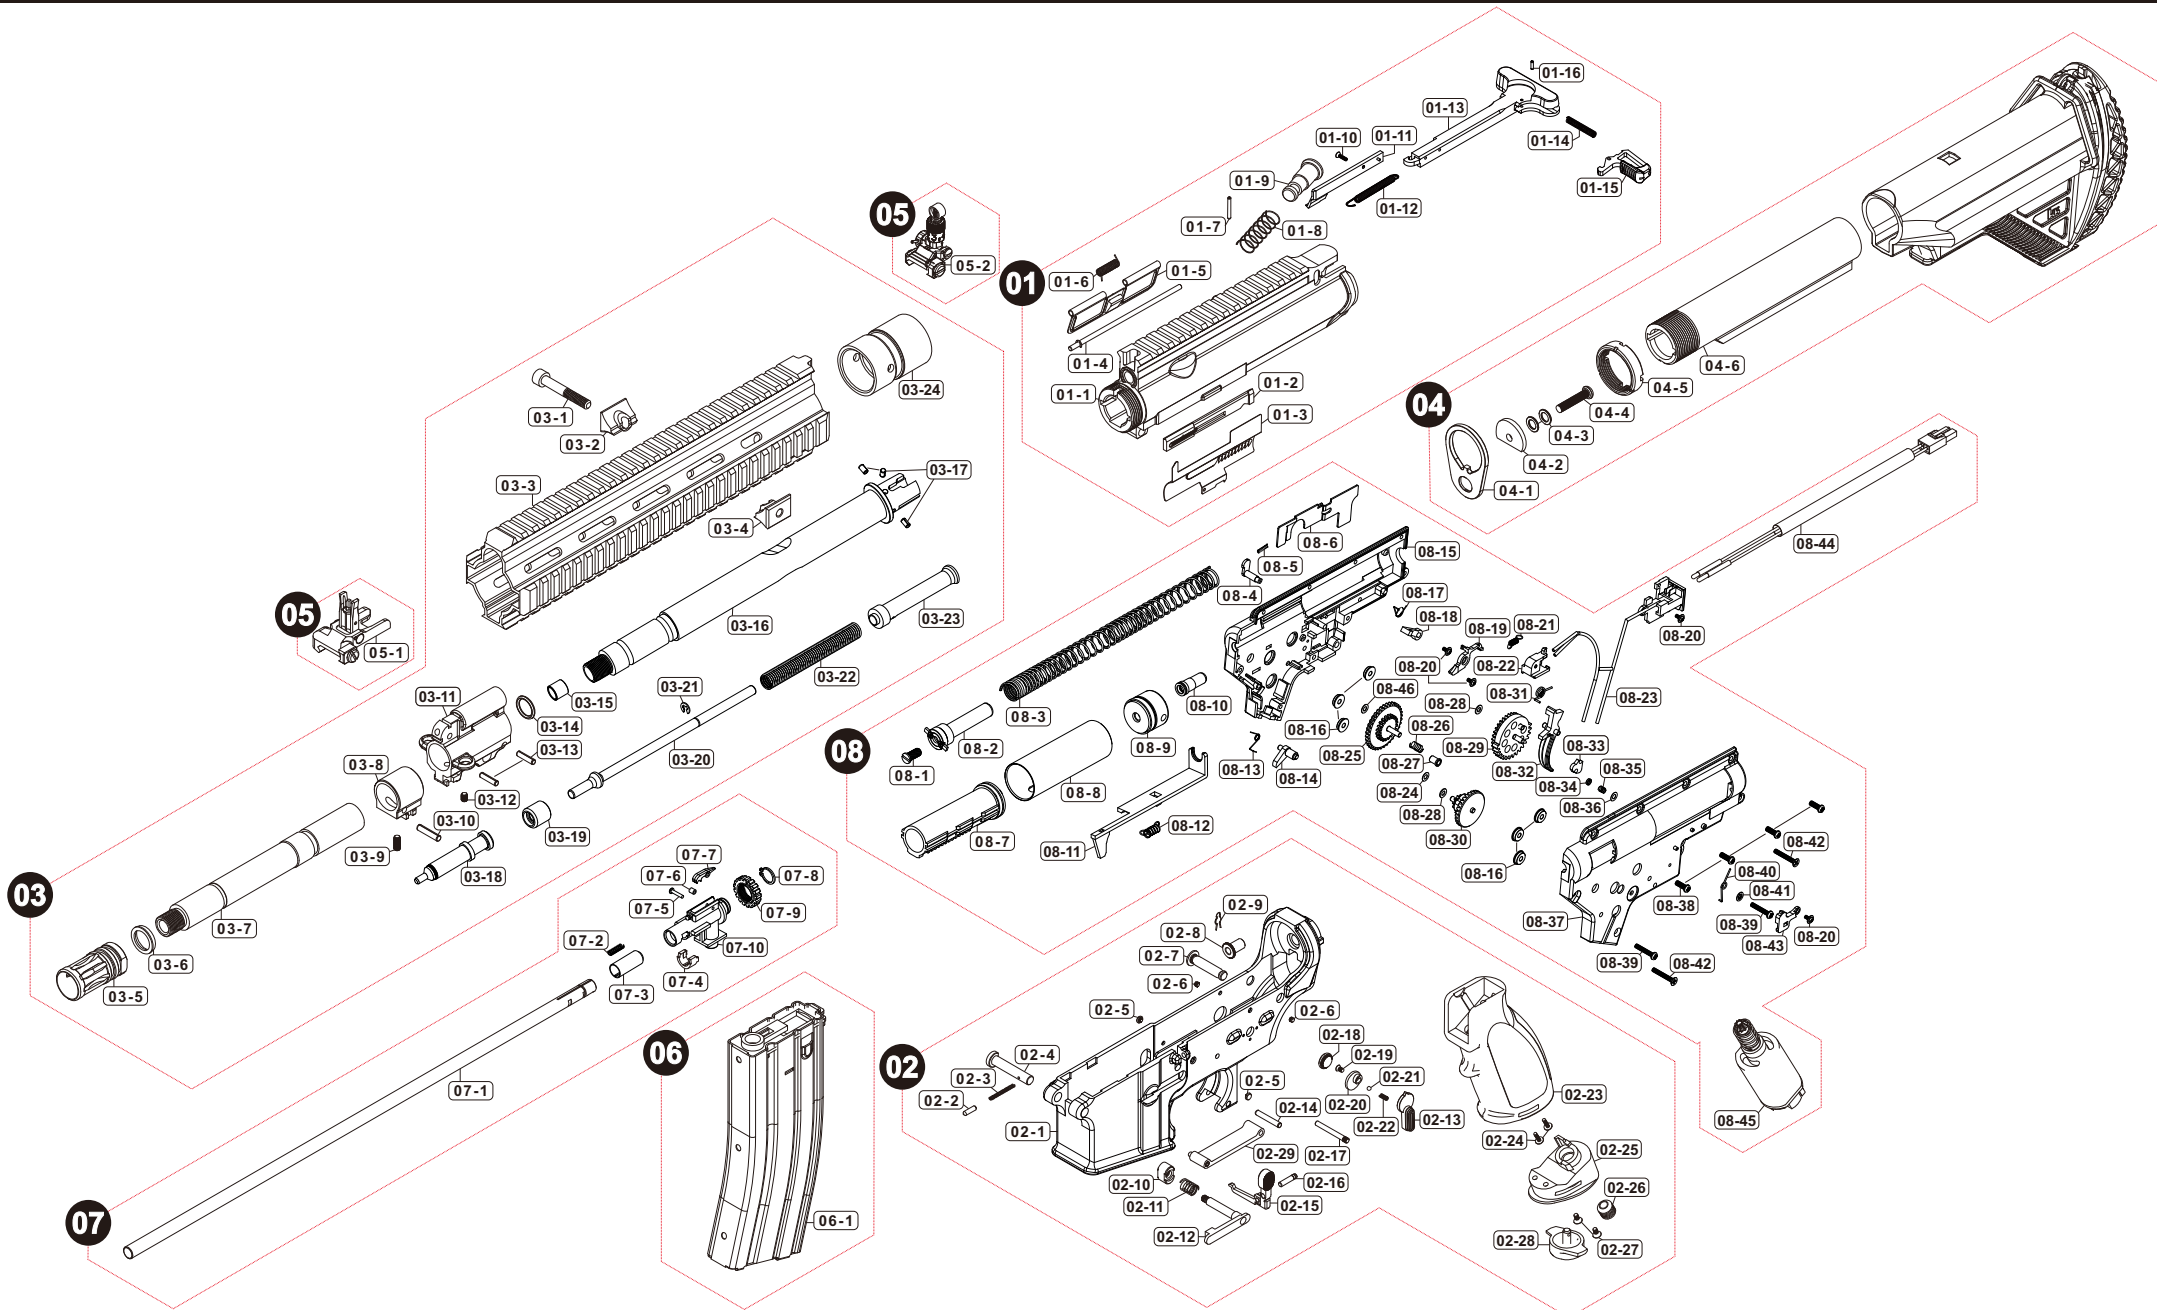

Parts List

UMAREX M27 IAR AEG

Manufactured by VegaForceCompany, Made in Taiwan. <http://www.gb-tech.com.tw>

Parts List

UMAREX M27 IAR AEG

01 UPPER RECEIVER

01-1	V023URV010
01-2	V020BLT031
01-3	V023URV020
01-4	V020ADC031
01-5	V020ADC000
01-6	V020SPG030
01-7	BOLT-Φ2x16-01
01-8	V020SPG040
01-9	V020BLT031
01-10	PSCW020822
01-11	V020CLR020
01-12	V020SPG0A0
01-13	V020CLR010
01-14	PB0T160601
01-15	V020SPG050
01-16	V020CLR030

02 LOWER RECEIVER

02-1	V023LRV030
02-2	V020LRV080
02-3	V020SPG080
02-4	V020LRV050
02-5	V020LRV030
02-6	V020LRV040
02-7	V020LRV060
02-8	V020LRV070
02-9	V020SPG0H0
02-10	V020MRB011
02-11	V020SPG070
02-12	V020MRB021
02-13	V023MSY011
02-14	PB0T032001
02-15	V020LRV201
02-16	V023BRB011
02-17	V020LRV020
02-18	V023LRV020
02-19	SCREW-M2.6x4-22
02-20	V020MSY060
02-21	PBAL025001
02-22	V020SPG0F0
02-23	V023GRP040
02-24	SCREW-M3x8-27
02-25	V023GRP050
02-26	PSCW101003
02-27	PSCW030602
02-28	V023GRP060
02-29	V020TGD000

03 BARREL / FOREARM

03-1	PSCW0640H4
03-2	U577HGD010
03-3	V023HGD070
03-4	U577HGD020
03-5	V023FHR010
03-6	V040FHR010
03-7	V023BRL060
03-8	V023GBK040
03-9	PSCW041003
03-10	PB0T041801
03-11	VG23GBK010
03-12	SCREW-M4x4-03
03-13	PB0T351401
03-14	PRIG000005
03-15	V000BRL000
03-16	V023BRL030
03-17	BOLT-Φ3.5x6-1
03-18	V023PIS040
03-19	VG23PIS030
03-20	V023PIS050
03-21	PBUKEETW32
03-22	V023SPG010
03-23	V023PIS060
03-24	U577BRL010