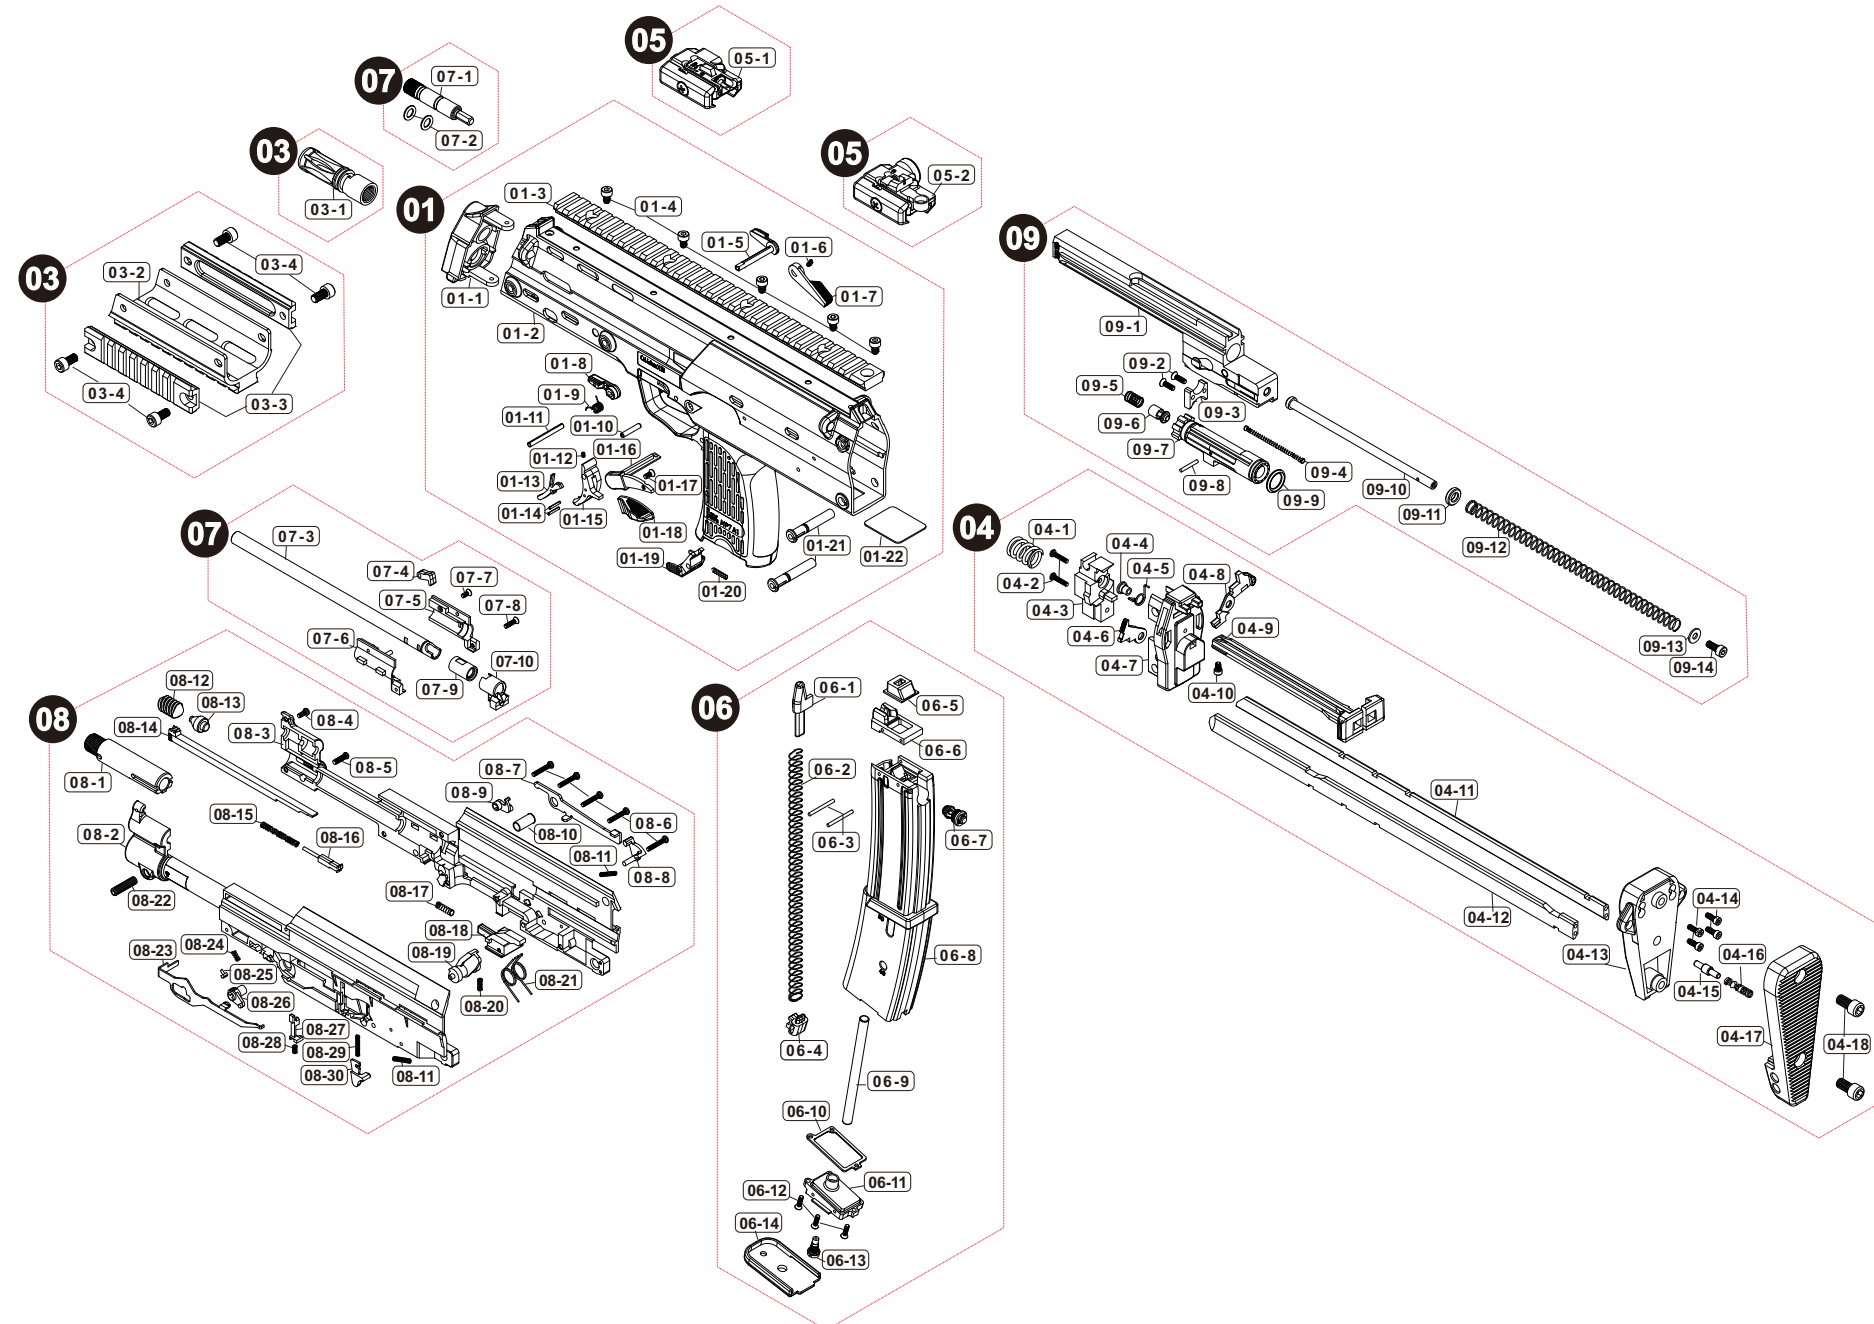

Parts List

UMAREX HK MP7A1 Navy GBBR (2018) ASIA

Manufactured by VegaForceCompany, Made in Taiwan. <http://www.gb-tech.com.tw>

Parts List

UMAREX HK MP7A1 Navy GBBR (2018) ASIA

01 UPPER RECEIVER

01-1	VGB0URV030
01-2	VGB0LRV020
01-3	VGB0HGD050
01-4	PSCW040604
01-5	VGB0BRB040
01-6	PSCW020603
01-7	VGB0MSY010
01-8	VGB0BRB050
01-9	VGB0SPG010
01-10	PBOT031601
01-11	PBOT033001
01-12	PSCW020303
01-13	VGB0THG020
01-14	PBOT169501
01-15	VGB0THG010
01-16	VGB0MSY060
01-17	PSCW260632
01-18	VGB0MSY030
01-19	VGB0MAG090
01-20	V020SPG0E0
01-21	VGB0BRL071
01-22	VGB0BRL060

03 BARREL / FOREARM

03-1	VGB0FHR010
03-2	VGB0HGD020
03-3	VGB0HGD040
03-4	PSCW051004

04 STOCK

04-1	VGE0SPG003
04-2	PSCW031221
04-3	VGB0STK060
04-4	VGB0STK090
04-5	VGB0SPG009
04-6	VGB0STK070
04-7	VGB0URV040
04-8	VGB0STK0B0
04-9	VGB0CLR010
04-10	PSCW030504
04-11	VGB0STK051
04-12	VGB0STK041
04-13	VGB0STK020
04-14	PSCW030804
04-15	VGB0STK030
04-16	VGB0SPG001
04-17	VGB0STK010
04-18	PSCW061204

07 HOP SYTEM

07-1	VGB0HOP060
07-2	PRIG000086
07-3	V003TUB182
07-4	VGB0HOP030
07-5	VGB0HOP021
07-6	VGB0HOP011
07-7	PSCW260622
07-8	PSCW261022
07-9	VG00HOP010
07-10	VGB0HOP070

09 BOLT CARRIER

09-1	VGB0BLT020
09-2	PSCW031022
09-3	VGB0BLT030
09-4	VGB0SPG004
09-5	VGB1SPG025
09-6	VGB1BLT040
09-7	VGB0BLT050
09-8	PBOT021502
09-9	PRIG000084
09-10	VGB0SPC010
09-11	VGB0SPC020
09-12	VGB0SPG003
09-13	PWAS000017
09-14	PSCW041004

08 TRIGGER SYSTEM

08-1	VGB0BRL080
08-2	VGB0URV050
08-3	VGB0URV060
08-4	PSCW260631
08-5	PSCW261031
08-6	PSCW261531
08-7	VGB0BRB020
08-8	VGB0BRB060
08-9	VGB0BRB010
08-10	VGB0BLT010
08-11	VGB0SPG014
08-12	VGB0HOP040
08-13	VGB0PIS010
08-14	VGB0HOP050
08-15	VGB0SPG002
08-16	VGB0THG040
08-17	VGB0SPG012
08-18	VGB0FPN002
08-19	VGB0PLK040
08-20	VGB0SPG013
08-21	VGB0SPG007
08-22	PSCW052003
08-23	VGB0THG030
08-24	VGB0SPG011
08-25	VGB0MSY050
08-26	VGB0MSY040
08-27	VGB0FPN030
08-28	VGB0SPG008
08-29	VGB0SPG006
08-30	VGB0PLK050