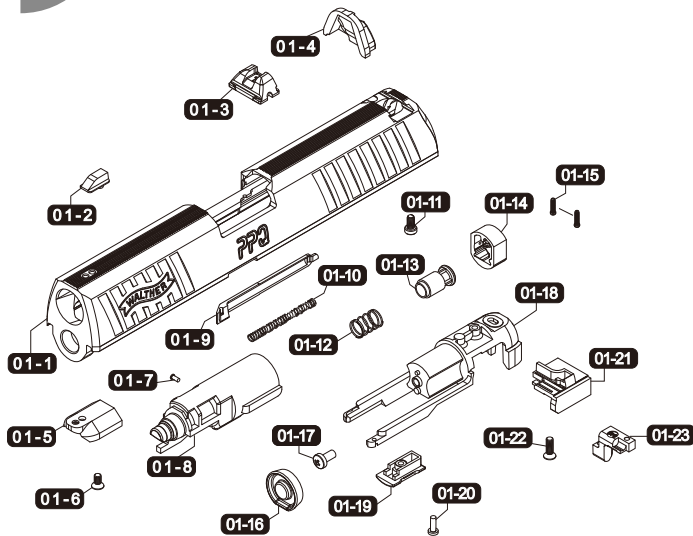

## 1 SLIDE

- |                  |                  |
|------------------|------------------|
| 01-1 VGC4URV020  | 01-13 VGC4CLR010 |
| 01-2 VGC4FST000  | 01-14 VGC4PIS040 |
| 01-3 VGC4RST000  | 01-15 VGC4PIS070 |
| 01-4 VGC4URV060  | 01-16 VGC4PIS050 |
| 01-5 VGC4FST030  | 01-17 PSCW030605 |
| 01-6 PSCW260522  | 01-18 VGC4PIS020 |
| 01-7 PSCW140306  | 01-19 VGC4PIS030 |
| 01-8 VGC4PIS010  | 01-20 PSCW020605 |
| 01-9 VGC4URV070  | 01-21 VGC4PIS060 |
| 01-10 VGC3SPG004 | 01-22 PSCW260822 |
| 01-11 PSCW260504 | 01-23 VGC0PIS0G0 |
| 01-12 VGC0SPG003 |                  |

## 2 BARREL

- |                 |                  |
|-----------------|------------------|
| 02-1 VGC4BRL030 | 02-7 VGC0HOP040  |
| 02-2 VGC4BRL020 | 02-8 VGC0HOP060  |
| 02-3 VGC4BRL040 | 02-9 VGC4HOP020  |
| 02-4 VGC4HOP010 | 02-10 PSCW020607 |
| 02-5 VGC0HOP030 | 02-11 VGC4SPC000 |
| 02-6 V000TUB080 |                  |

## 3 GRIP