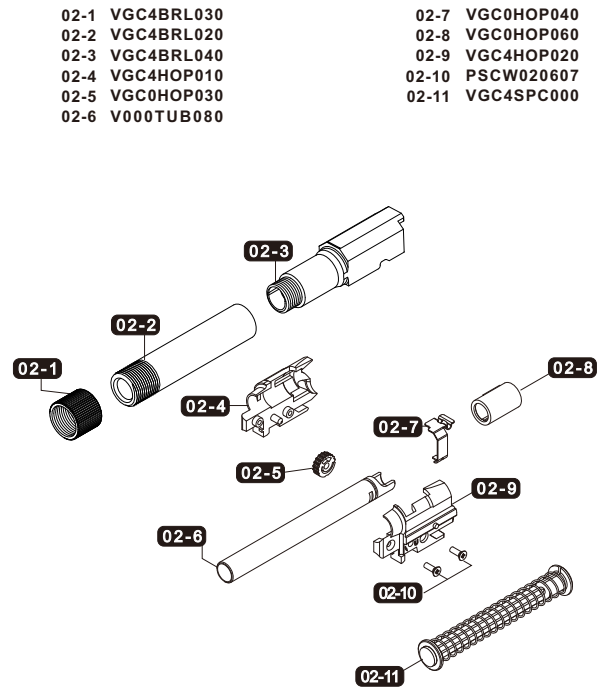

## 1 SLIDE

- |                  |                  |
|------------------|------------------|
| 01-1 VGC4URV020  | 01-13 VGC4CLR010 |
| 01-2 VGC4FST000  | 01-14 VGC4PIS040 |
| 01-3 VGC4RST000  | 01-15 VGC4PIS070 |
| 01-4 VGC4URV060  | 01-16 VGC4PIS050 |
| 01-5 VGC4FST030  | 01-17 PSCW030605 |
| 01-6 PSCW260522  | 01-18 VGC4PIS020 |
| 01-7 PSCW140306  | 01-19 VGC4PIS030 |
| 01-8 VGC4PIS010  | 01-20 PSCW020605 |
| 01-9 VGC4URV070  | 01-21 VGC4PIS060 |
| 01-10 VGC3SPG004 | 01-22 PSCW260822 |
| 01-11 PSCW260504 | 01-23 VGC0PIS0G0 |
| 01-12 VGC0SPG003 |                  |

## 2 BARREL

- |                 |                  |
|-----------------|------------------|
| 02-1 VGC4BRL030 | 02-7 VGC0HOP040  |
| 02-2 VGC4BRL020 | 02-8 VGC0HOP060  |
| 02-3 VGC4BRL040 | 02-9 VGC4HOP020  |
| 02-4 VGC4HOP010 | 02-10 PSCW020607 |
| 02-5 VGC0HOP030 | 02-11 VGC4SPC000 |
| 02-6 V000TUB080 |                  |