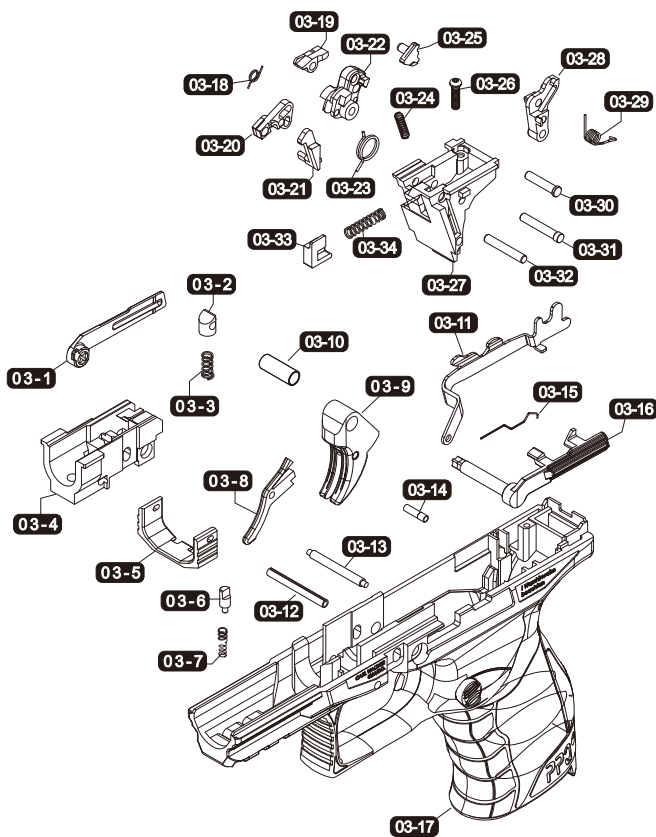

## 1 SLIDE

- |                  |                  |
|------------------|------------------|
| 01-1 VGC4URV020  | 01-13 VGC4CLR010 |
| 01-2 VGC4FST000  | 01-14 VGC4PIS040 |
| 01-3 VGC4RST000  | 01-15 VGC4PIS070 |
| 01-4 VGC4URV060  | 01-16 VGC4PIS050 |
| 01-5 VGC4FST030  | 01-17 PSCW030605 |
| 01-6 PSCW260522  | 01-18 VGC4PIS020 |
| 01-7 PSCW140306  | 01-19 VGC4PIS030 |
| 01-8 VGC4PIS010  | 01-20 PSCW020605 |
| 01-9 VGC4URV070  | 01-21 VGC4PIS060 |
| 01-10 VGC3SPG004 | 01-22 PSCW260822 |
| 01-11 PSCW260504 | 01-23 VGC0PIS0G0 |
| 01-12 VGC0SPG003 |                  |

## 2 BARREL

- |                 |                  |
|-----------------|------------------|
| 02-1 VGC4BRL030 | 02-7 VGC0HOP040  |
| 02-2 VGC4BRL020 | 02-8 VGC0HOP060  |
| 02-3 VGC4BRL040 | 02-9 VGC4HOP020  |
| 02-4 VGC4HOP010 | 02-10 PSCW020607 |
| 02-5 VGC0HOP030 | 02-11 VGC4SPC000 |
| 02-6 V000TUB080 |                  |

## 3 GRIP