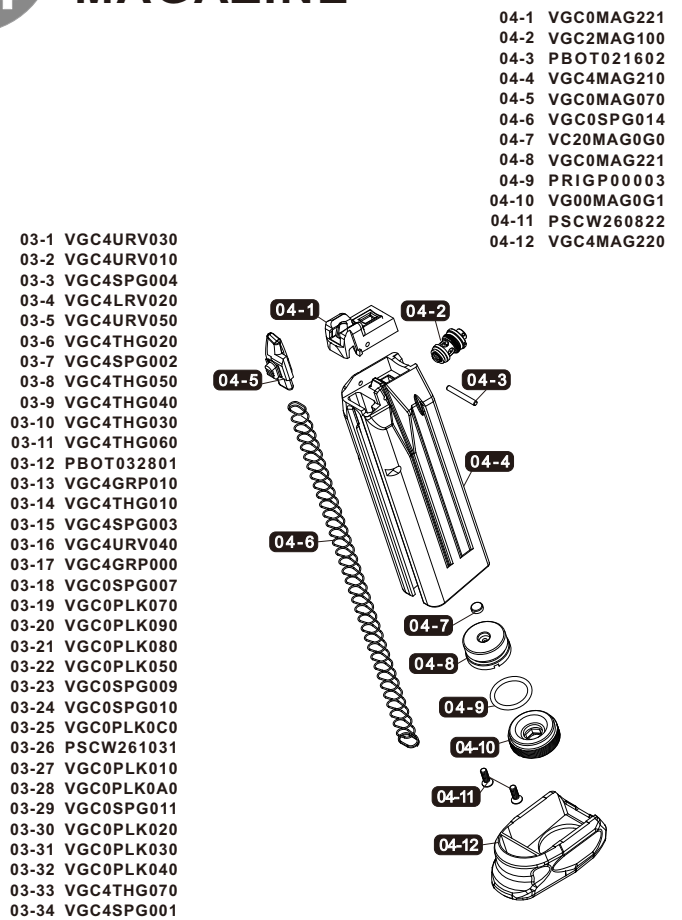

4 MAGAZINE

03-1 VGC4URV030	04-1 VGC0MAG221
03-2 VGC4URV010	04-2 VGC2MAG100
03-3 VGC4SPG004	04-3 PBOT021602
03-4 VGC4LRV020	04-4 VGC4MAG210
03-5 VGC4URV050	04-5 VGC0MAG070
03-6 VGC4THG020	04-6 VGC0SPG014
03-7 VGC4SPG002	04-7 VC20MAG0G0
03-8 VGC4THG050	04-8 VGC0MAG221
03-9 VGC4THG040	04-9 PRIGP00003
03-10 VGC4THG030	04-10 VG00MAG0G1
03-11 VGC4THG060	04-11 PSCW260822
03-12 PBOT032801	04-12 VGC4MAG220
03-13 VGC4GRP010	
03-14 VGC4THG010	
03-15 VGC4SPG003	
03-16 VGC4URV040	
03-17 VGC4GRP000	
03-18 VGC0SPG007	
03-19 VGC0PLK070	
03-20 VGC0PLK090	
03-21 VGC0PLK080	
03-22 VGC0PLK050	
03-23 VGC0SPG009	
03-24 VGC0SPG010	
03-25 VGC0PLK0C0	
03-26 PSCW261031	
03-27 VGC0PLK010	
03-28 VGC0PLK0A0	
03-29 VGC0SPG011	
03-30 VGC0PLK020	
03-31 VGC0PLK030	
03-32 VGC0PLK040	
03-33 VGC4THG070	
03-34 VGC4SPG001