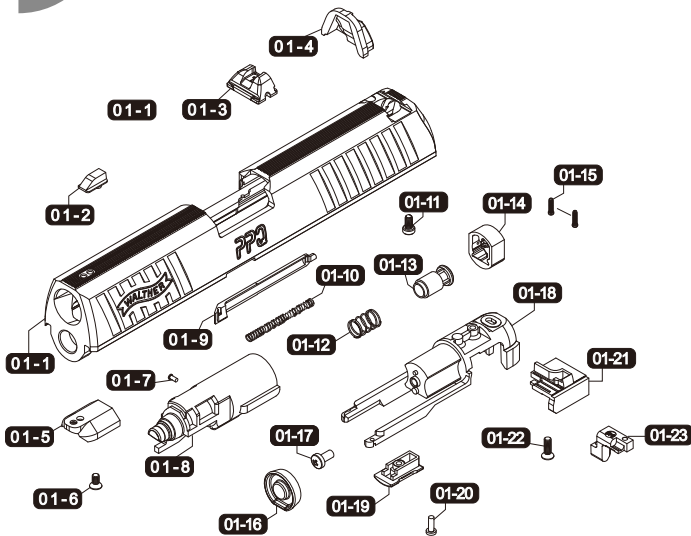

1 SLIDE

- | | |
|------------------|------------------|
| 01-1 VGC4URV021 | 01-13 VGC4CLR010 |
| 01-2 VGC4FST000 | 01-14 VGC4PIS040 |
| 01-3 VGC4RST000 | 01-15 VGC4PIS070 |
| 01-4 VGC4URV060 | 01-16 VGC4PIS050 |
| 01-5 VGC4FST030 | 01-17 PSCW030605 |
| 01-6 PSCW260522 | 01-18 VGC4PIS020 |
| 01-7 PSCW140306 | 01-19 VGC4PIS030 |
| 01-8 VGC4PIS010 | 01-20 PSCW020605 |
| 01-9 VGC4URV070 | 01-21 VGC4PIS060 |
| 01-10 VGC3SPG004 | 01-22 PSCW260822 |
| 01-11 PSCW260504 | 01-23 VGC0PIS0G0 |
| 01-12 VGC0SPG003 | |

2 BARREL

- | | |
|-----------------|-----------------|
| 02-1 VGC4BRL011 | 02-6 VGC0HOP060 |
| 02-2 VGC4HOP010 | 02-7 VGC4HOP020 |
| 02-3 VGC0HOP030 | 02-8 PSCW020607 |
| 02-4 V000TUB080 | 02-9 VGC4SPC000 |
| 02-5 VGC0HOP040 | |