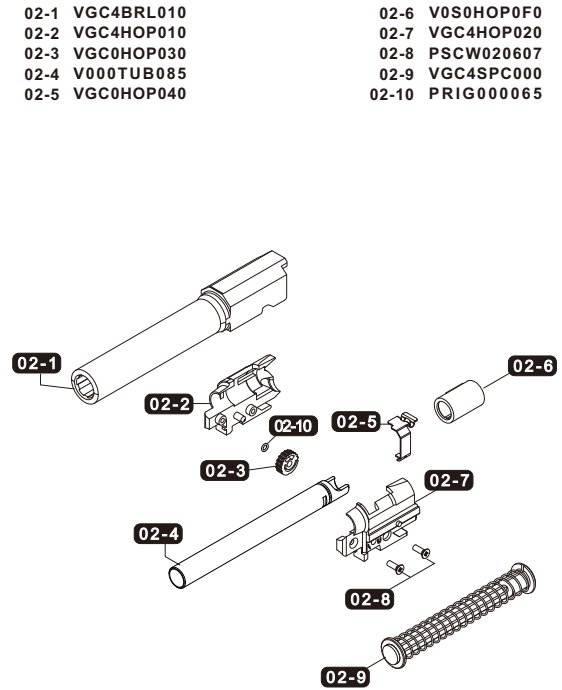

1 SLIDE

- | | |
|------------------|------------------|
| 01-1 VGC4URV020 | 01-13 VGC4CLR010 |
| 01-2 VGC4FST000 | 01-14 VGC4PIS040 |
| 01-3 VGC4RST000 | 01-15 VGC4PIS070 |
| 01-4 VGC4URV060 | 01-16 VGC4PIS050 |
| 01-5 VGC4FST030 | 01-17 PSCW030605 |
| 01-6 PSCW260522 | 01-18 VGC4PIS020 |
| 01-7 PSCW140306 | 01-19 VGC4PIS030 |
| 01-8 VGC4PIS010 | 01-20 PSCW020605 |
| 01-9 VGC4URV070 | 01-21 VGC4PIS060 |
| 01-10 VGC3SPG004 | 01-22 PSCW260822 |
| 01-11 PSCW260504 | 01-23 VGC0PIS0G0 |
| 01-12 VGC7SPG007 | 01-24 VGC4LRV010 |

2 BARREL

- | | |
|-----------------|------------------|
| 02-1 VGC4BRL010 | 02-6 V0S0HOP0F0 |
| 02-2 VGC4HOP010 | 02-7 VGC4HOP020 |
| 02-3 VGC0HOP030 | 02-8 PSCW020607 |
| 02-4 V000TUB085 | 02-9 VGC4SPC000 |
| 02-5 VGC0HOP040 | 02-10 PRIG000065 |