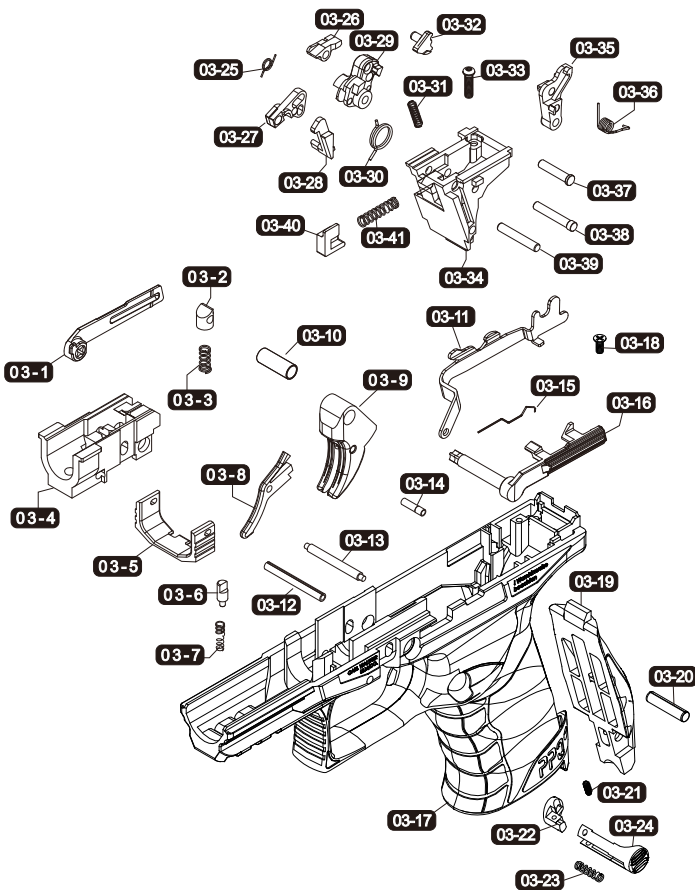

1 SLIDE

01-1 VGC4URV020	01-13 VGC4CLR010
01-2 VGC4FST000	01-14 VGC4PIS040
01-3 VGC4RST000	01-15 VGC4PIS070
01-4 VGC4URV060	01-16 VGC4PIS050
01-5 VGC4FST030	01-17 PSCW030605
01-6 PSCW260522	01-18 VGC4PIS020
01-7 PSCW140306	01-19 VGC4PIS030
01-8 VGC4PIS010	01-20 PSCW020605
01-9 VGC4URV070	01-21 VGC4PIS060
01-10 VGC3SPG004	01-22 PSCW260822
01-11 PSCW260504	01-23 VGC0PIS0G0
01-12 VGC7SPG007	01-24 VGC4LRV010

2 BARREL

02-1 VGC4BRL010	02-6 V0S0HOP0F0
02-2 VGC4HOP010	02-7 VGC4HOP020
02-3 VGC0HOP030	02-8 PSCW020607
02-4 V000TUB085	02-9 VGC4SPC000
02-5 VGC0HOP040	02-10 PRIG000065

3 GRIP

4 MAGAZINE

03-1 VGC4URV030	04-1 VGC0MAG030
03-2 VGC4URV010	04-2 VGC0MAG021
03-3 VGC4SPG004	04-3 VGC0MAG0G3
03-4 VGC4LRV020	04-4 PBOT021602
03-5 VGC4URV050	04-5 VGC4MAG010
03-6 VGC4THG020	04-6 VGC0SPG013
03-7 VGC4SPG002	04-7 VGC0MAG070
03-8 VGC4THG050	04-8 VGC0MAG050
03-9 VGC4THG040	04-9 VGC3MAG060
03-10 VGC4THG030	04-10 VGC0MAG080
03-11 VGC4THG060	04-11 VGC4MAG050
03-12 PBOT032801	04-12 VG00VAV010
03-13 VGC4GRP010	04-13 PSCW260822
03-14 VGC4THG010	04-14 VGC4MAG040
03-15 VGC4SPG003	04-15 PSCW261022
03-16 VGC4URV040	
03-17 VGC4GRP000	
03-18 PSCW260632	
03-19 VGC4GRP031	
03-20 PBOT041801	
03-21 PSCW020603	
03-22 VGC4MAG030	
03-23 VGC4SPG005	
03-24 VGC4MAG020	
03-25 VGC0SPG007	
03-26 VGC0PLK070	
03-27 VGC0PLK090	
03-28 VGC0PLK080	
03-29 VGC0PLK050	
03-30 VGC0SPG009	
03-31 VGC0SPG010	
03-32 VGC0PLK0C0	
03-33 PSCW261031	
03-34 VGC0PLK010	
03-35 VGC0PLK0A0	
03-36 VGC0SPG011	
03-37 VGC0PLK020	
03-38 VGC0PLK030	
03-39 VGC0PLK040	
03-40 VGC4THG070	
03-41 VGC4SPG001