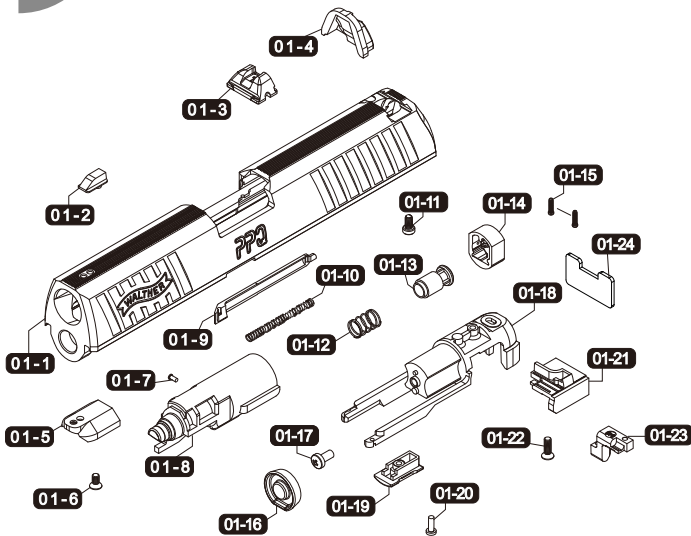

1 SLIDE

- | | |
|------------------|------------------|
| 01-1 VGC4URV020 | 01-13 VGC4CLR010 |
| 01-2 VGC4FST000 | 01-14 VGC4PIS040 |
| 01-3 VGC4RST000 | 01-15 VGC4PIS070 |
| 01-4 VGC4URV060 | 01-16 VGC4PIS050 |
| 01-5 VGC4FST030 | 01-17 PSCW030605 |
| 01-6 PSCW260522 | 01-18 VGC4PIS020 |
| 01-7 PSCW140306 | 01-19 VGC4PIS030 |
| 01-8 VGC4PIS010 | 01-20 PSCW020605 |
| 01-9 VGC4URV070 | 01-21 VGC4PIS060 |
| 01-10 VGC3SPG004 | 01-22 PSCW260822 |
| 01-11 PSCW260504 | 01-23 VGC0PIS0G0 |
| 01-12 VGC7SPG007 | 01-24 VGC4LRV010 |

2 BARREL

- | | |
|-----------------|------------------|
| 02-1 VGC4BRL010 | 02-6 V0S0HOP0F0 |
| 02-2 VGC4HOP010 | 02-7 VGC4HOP020 |
| 02-3 VGC0HOP030 | 02-8 PSCW020607 |
| 02-4 V000TUB085 | 02-9 VGC4SPC000 |
| 02-5 VGC0HOP040 | 02-10 PRIG000065 |