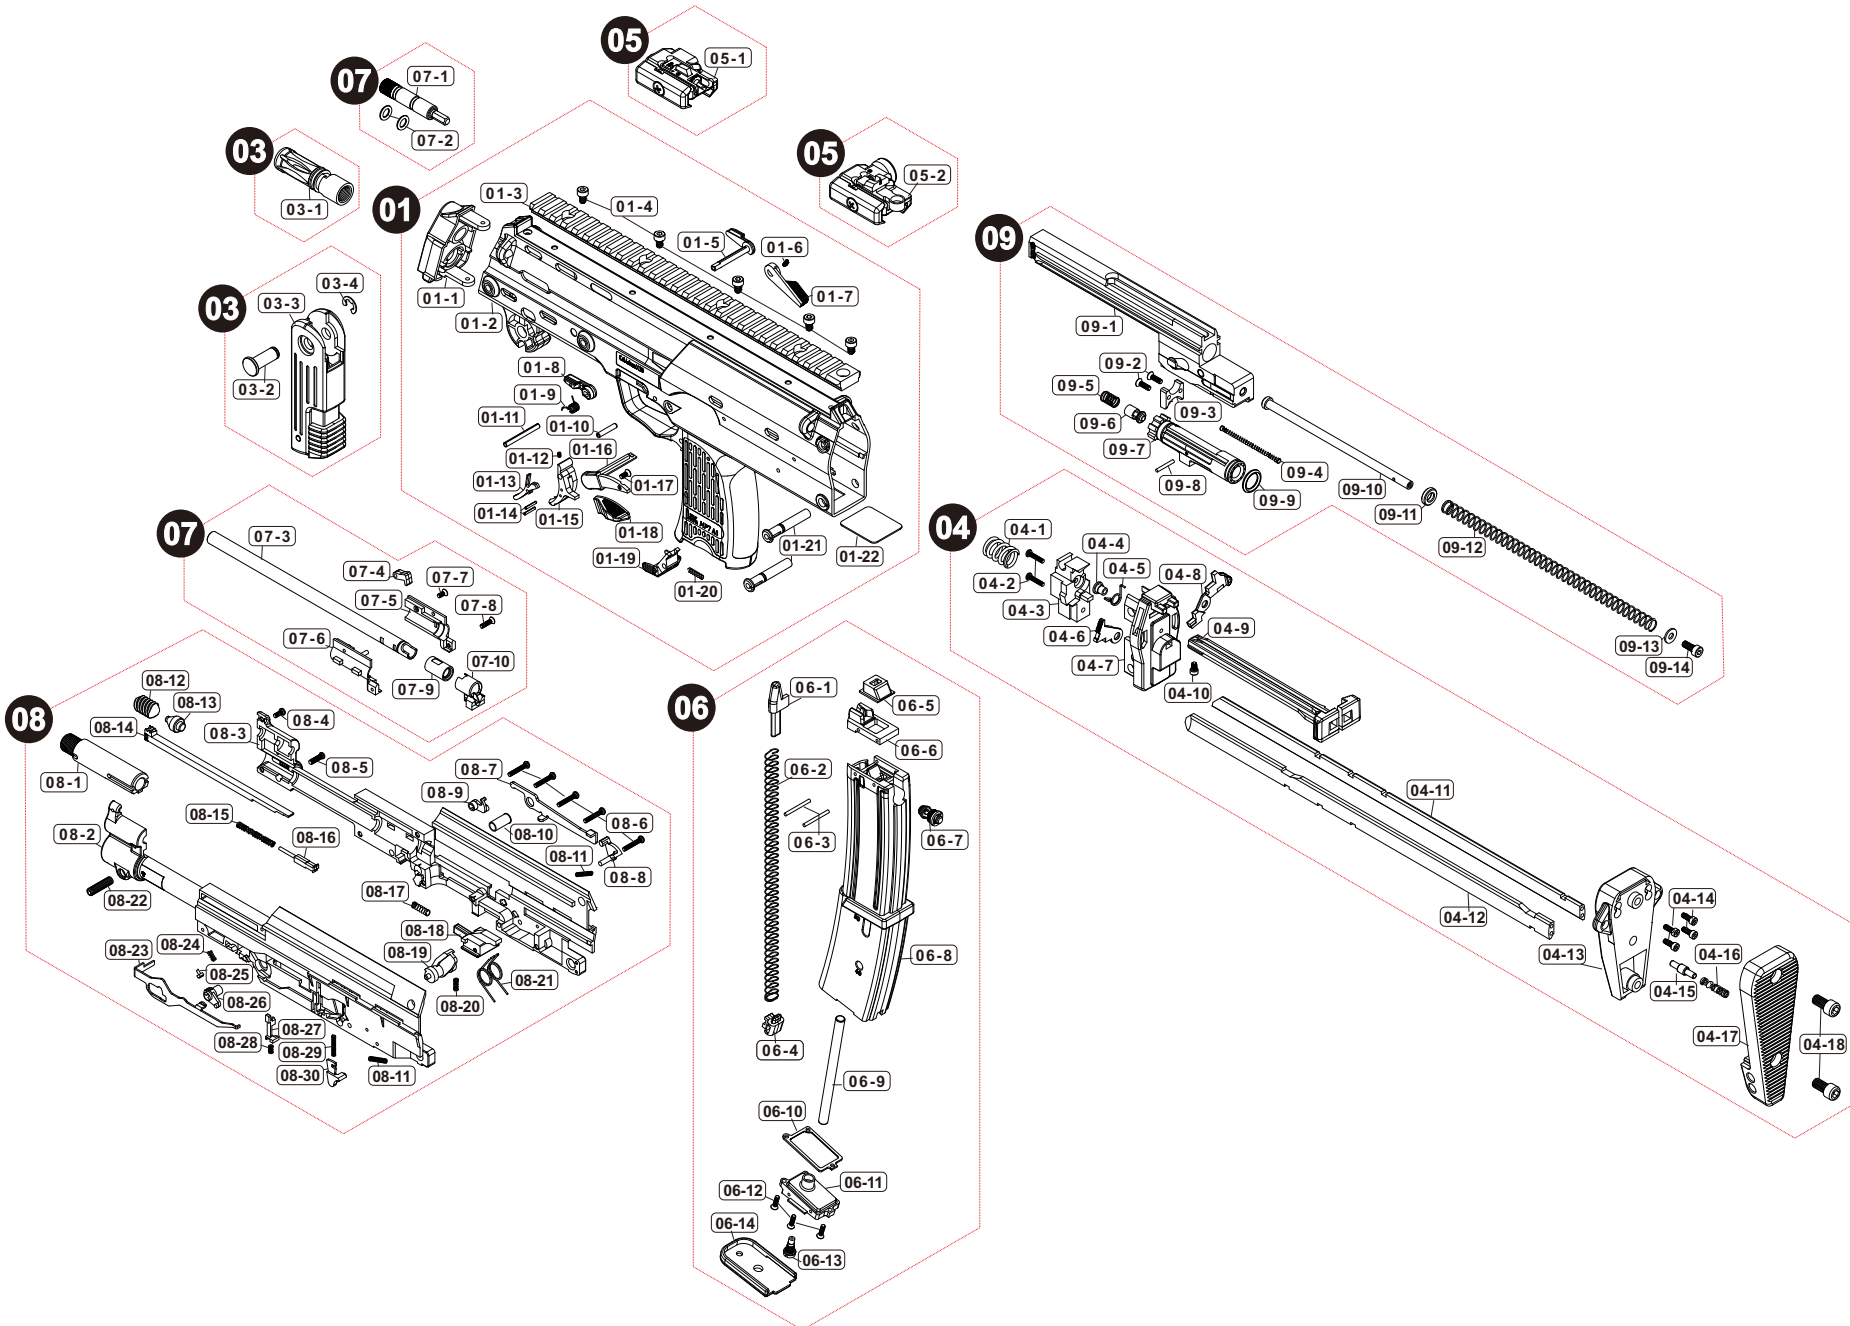

Parts List

UMAREX HK MP7A1 GBBR (2018) ASIA

Manufactured by VegaForceCompany, Made in Taiwan. <http://www.gb-tech.com.tw>

Parts List

UMAREX HK MP7A1 GBBR (2018) ASIA

01 UPPER RECEIVER

01-1	VGB0URV030
01-2	VGB0LRV010
01-3	VGB0HGD050
01-4	PSCW040604
01-5	VGB0BRB040
01-6	PSCW020603
01-7	VGB0MSY010
01-8	VGB0BRB050
01-9	VGB0SPG010
01-10	PBOT031601
01-11	PBOT033001
01-12	PSCW020303
01-13	VGB0THG020
01-14	PBOT169501
01-15	VGB0THG010
01-16	VGB0MSY060
01-17	PSCW260632
01-18	VGB0MSY030
01-19	VGB0MAG090
01-20	V020SPG0E0
01-21	VGB0BRL071
01-22	VGB0BRL060

03 BARREL / FOREARM

03-1	VGB0FHR010
03-2	VGB0GRP010
03-3	VGB0GRP021
03-4	PBUKEETW60

04 STOCK

04-1	VGE0SPG003
04-2	PSCW031221
04-3	VGB0STK060
04-4	VGB0STK090
04-5	VGB0SPG009
04-6	VGB0STK070
04-7	VGB0URV040
04-8	VGB0STK0B0
04-9	VGB0CLR010
04-10	PSCW030504
04-11	VGB0STK051
04-12	VGB0STK041
04-13	VGB0STK020
04-14	PSCW030804
04-15	VGB0STK030
04-16	VGB0SPG001
04-17	VGB0STK010
04-18	PSCW061204

07 HOP SYTEM

07-1	VGB0HOP060
07-2	PRIG000086
07-3	V003TUB182
07-4	VGB0HOP030
07-5	VGB0HOP021
07-6	VGB0HOP011
07-7	PSCW260622
07-8	PSCW261022
07-9	VG00HOP010
07-10	VGB0HOP070

09 BOLT CARRIER

09-1	VGB0BLT020
09-2	PSCW031022
09-3	VGB0BLT030
09-4	VGB0SPG004
09-5	VGB1SPG025
09-6	VGB1BLT040
09-7	VGB0BLT050
09-8	PBOT021502
09-9	PRIG000084
09-10	VGB0SPC010
09-11	VGB0SPC020
09-12	VGB0SPG003
09-13	PWAS000017
09-14	PSCW041004

08 TRIGGER SYSTEM

08-1	VGB0BRL080
08-2	VGB0URV050
08-3	VGB0URV060
08-4	PSCW260631
08-5	PSCW261031
08-6	PSCW261531
08-7	VGB0BRB020
08-8	VGB0BRB060
08-9	VGB0BRB010
08-10	VGB0BLT010
08-11	VGB0SPG014
08-12	VGB0HOP040
08-13	VGB0PIS010
08-14	VGB0HOP050
08-15	VGB0SPG002
08-16	VGB0THG040
08-17	VGB0SPG012
08-18	VGB0FPN002
08-19	VGB0PLK040
08-20	VGB0SPG013
08-21	VGB0SPG007
08-22	PSCW052003
08-23	VGB0THG030
08-24	VGB0SPG011
08-25	VGB0MSY050
08-26	VGB0MSY040
08-27	VGB0FPN030
08-28	VGB0SPG008
08-29	VGB0SPG006
08-30	VGB0PLK050