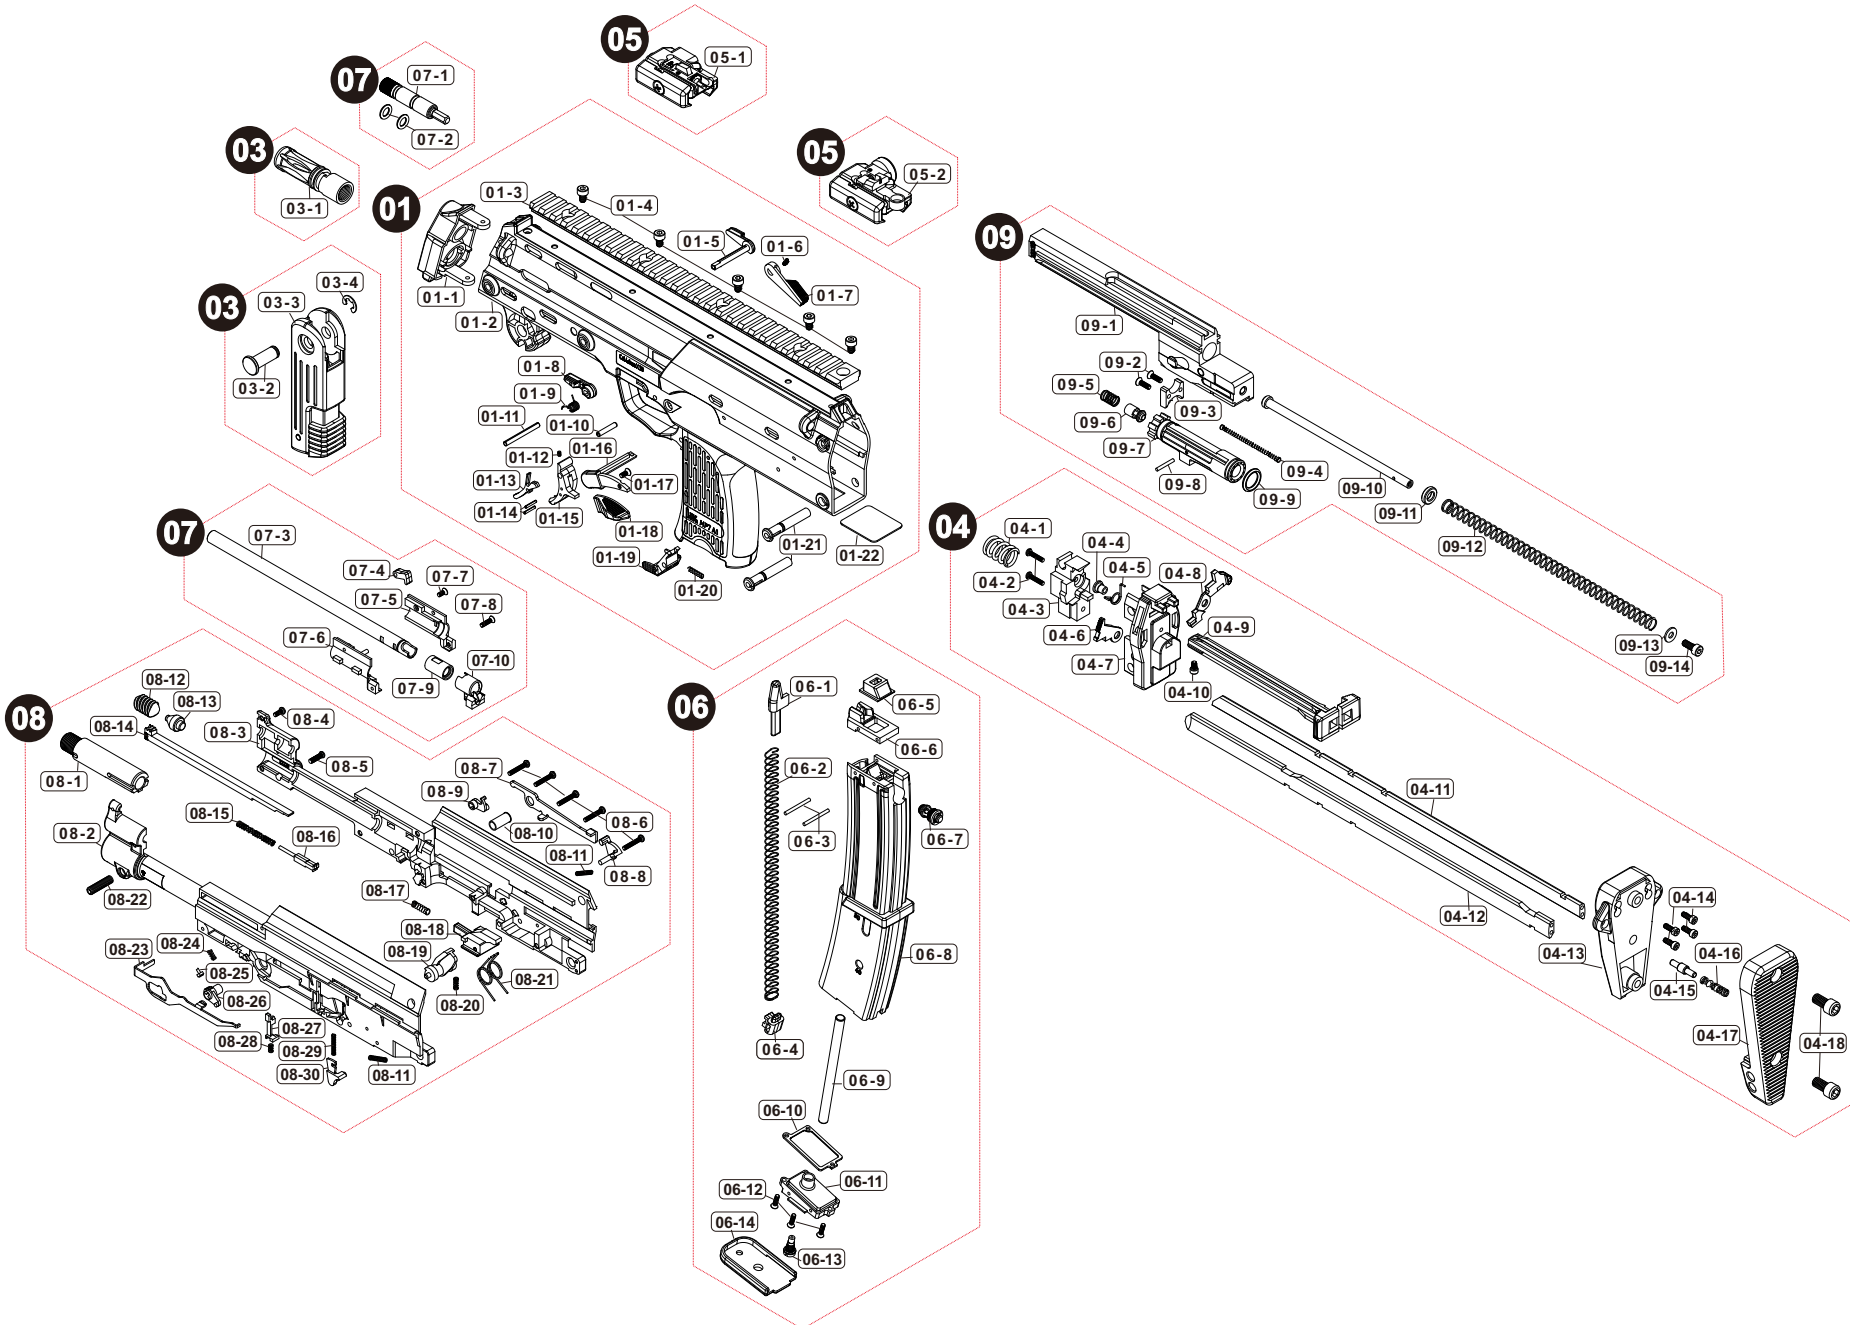

Parts List

UMAREX HK MP7A1 Navy GBBR (2018) ASIA

Manufactured by VegaForceCompany, Made in Taiwan. <http://www.gb-tech.com.tw>

Parts List

UMAREX HK MP7A1 Navy GBBR (2018) ASIA

01 UPPER RECEIVER

01-1	VGB0URV030
01-2	VGB0LRV010
01-3	VGB0HGD050
01-4	PSCW040604
01-5	VGB0BRB040
01-6	PSCW020603
01-7	VGB0MSY010
01-8	VGB0BRB050
01-9	VGB0SPG010
01-10	PBOT031601
01-11	PBOT033001
01-12	PSCW020303
01-13	VGB0THG020
01-14	PBOT169501
01-15	VGB0THG010
01-16	VGB0MSY060
01-17	PSCW260632
01-18	VGB0MSY030
01-19	VGB0MAG090
01-20	V020SPG0E0
01-21	VGB0BRL071
01-22	VGB0BRL060

03 BARREL / FOREARM

03-1	VGB0FHR010
03-2	VGB0GRP010
03-3	VGB0GRP021
03-4	PBUKETW60

04 STOCK

04-1	VGE0SPG003
04-2	PSCW031221
04-3	VGB0STK060
04-4	VGB0STK090
04-5	VGB0SPG009
04-6	VGB0STK070
04-7	VGB0URV040
04-8	VGB0STK0B0
04-9	VGB0CLR010
04-10	PSCW030504
04-11	VGB0STK051
04-12	VGB0STK041
04-13	VGB0STK020
04-14	PSCW030804
04-15	VGB0STK030
04-16	VGB0SPG001
04-17	VGB0STK010
04-18	PSCW061204

07 HOP SYSTEM

07-1	VGB0HOP060
07-2	PRIG000086
07-3	V003TUB182
07-4	VGB0HOP030
07-5	VGB0HOP021
07-6	VGB0HOP011
07-7	PSCW260622
07-8	PSCW261022
07-9	VG00HOP010
07-10	VGB0HOP070

09 BOLT CARRIER

09-1	VGB0BLT020
09-2	PSCW031022
09-3	VGB0BLT030
09-4	VGB0SPG004
09-5	VGB1SPG025
09-6	VGB1BLT040
09-7	VGB0BLT050
09-8	PBOT021502
09-9	PRIG000084
09-10	VGB0SPC010
09-11	VGB0SPC020
09-12	VGB0SPG003
09-13	PWAS000017
09-14	PSCW041004

08 TRIGGER SYSTEM

08-1	VGB0BRL080
08-2	VGB0URV050
08-3	VGB0URV060
08-4	PSCW260631
08-5	PSCW261031
08-6	PSCW261531
08-7	VGB0BRB020
08-8	VGB0BRB060
08-9	VGB0BRB010
08-10	VGB0BLT010
08-11	VGB0BRB060
08-12	VGB0HOP040
08-13	VGB0PIS010
08-14	VGB0HOP050
08-15	VGB0SPG002
08-16	VGB0THG040
08-17	VGB0SPG012
08-18	VGB0FPN002
08-19	VGB0PLK040
08-20	VGB0SPG013
08-21	VGB0SPG007
08-22	PSCW052003
08-23	VGB0THG030
08-24	VGB0SPG011
08-25	VGB0MSY050
08-26	VGB0MSY040
08-27	VGB0FPN030
08-28	VGB0SPG008
08-29	VGB0SPG006
08-30	VGB0PLK050